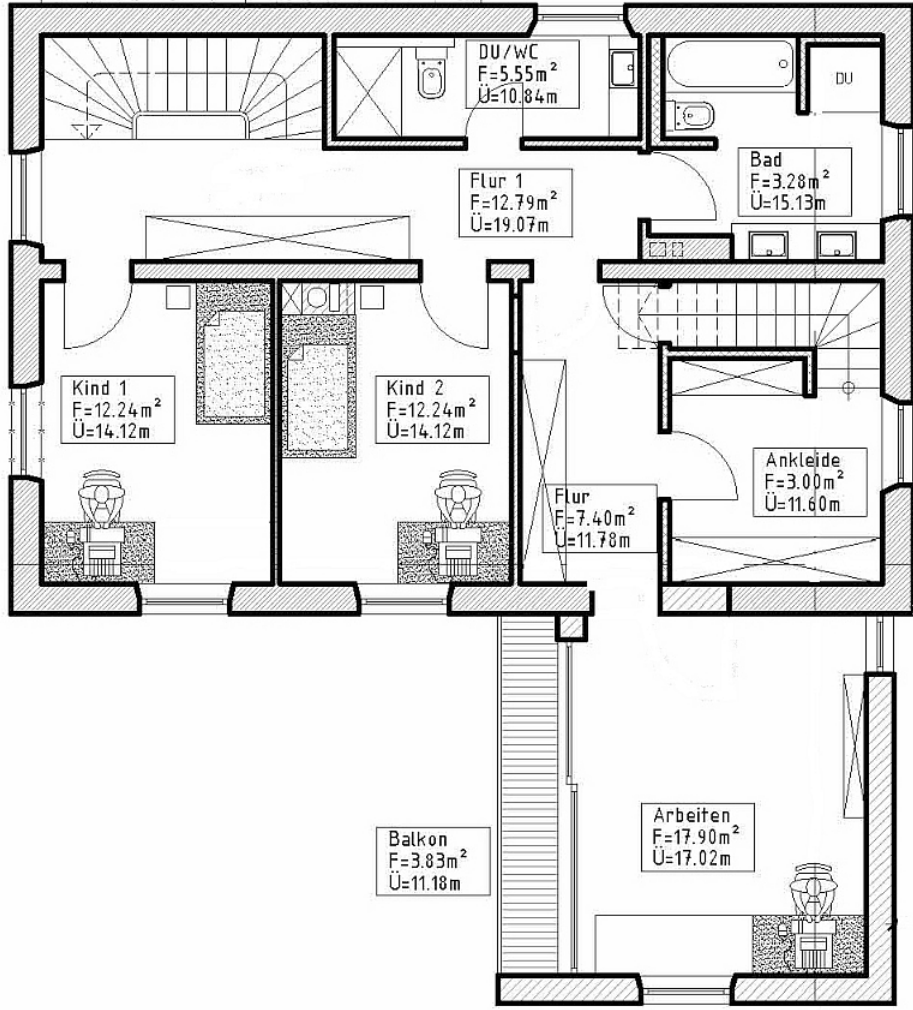

6.16

TERRASSE
F=29.27m²
U=21.73m

Terrasse

GARAGE
F=33.71m²
U=23.84m

WC
F=2.01m²
U=3.60m

Flur
F=10.16m²
U=10.59m

Küche
F=12.81m²
U=15.88m

Wohnen
F=23.90m²
U=20.08m

ESSEN 1
F=19.21m²
U=17.60m

ESSEN 2
F=17.82m²
U=17.02m

DU/WC
F=5.55m²
Ü=10.84m

DU

Bad
F=3.28m²
Ü=15.13m

Flur 1
F=12.79m²
Ü=19.07m

Kind 1
F=12.24m²
Ü=14.12m

Kind 2
F=12.24m²
Ü=14.12m

Flur
F=7.40m²
Ü=11.78m

Ankleide
F=3.00m²
Ü=11.60m

Balkon
F=3.83m²
Ü=11.18m

Arbeiten
F=17.90m²
Ü=17.02m